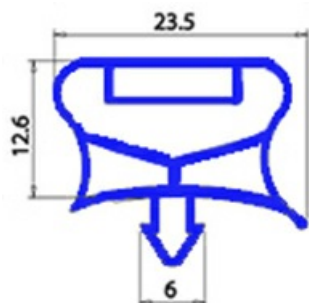

2123175

GUARNIZIONE MAGNETICA AD INCASTRO 1333x438mm (1318x423) QQ7

Data: 05-03-2025

Dati tecnici

LATO CORTO mm	A=438mm
LATO LUNGO mm	B=1333mm
TIPO PROFILO	QQ7