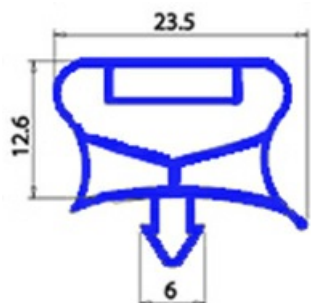

2123175

GUARNIZIONE MAGNETICA AD INCASTRO 1333x438mm (1318x423) QQ7

Data: 21-04-2025

Dati tecnici

LATO CORTO mm	A=438mm
LATO LUNGO mm	B=1333mm
TIPO PROFILO	QQ7