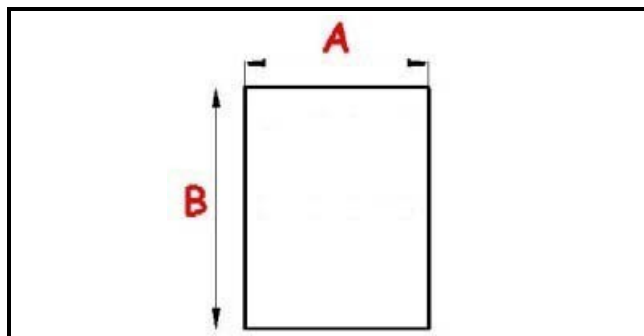

2123175

GUARNIZIONE MAGNETICA AD INCASTRO 1333x438mm (1318x423) QQ7

Data: 21-04-2025

Dati tecnici

LATO CORTO mm	A=438mm
LATO LUNGO mm	B=1333mm
TIPO PROFILO	QQ7