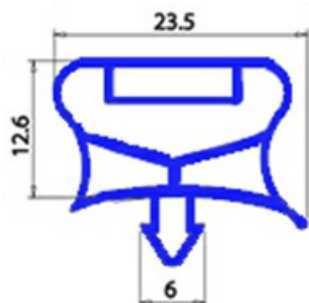

2123176

GUARNIZIONE MAGNETICA AD INCASTRO 1155x603mm (1140x588) QQ7

Data: 22-11-2024

Dati tecnici

LATO CORTO mm	A=603mm
LATO LUNGO mm	B=1155mm
TIPO PROFILO	QQ7