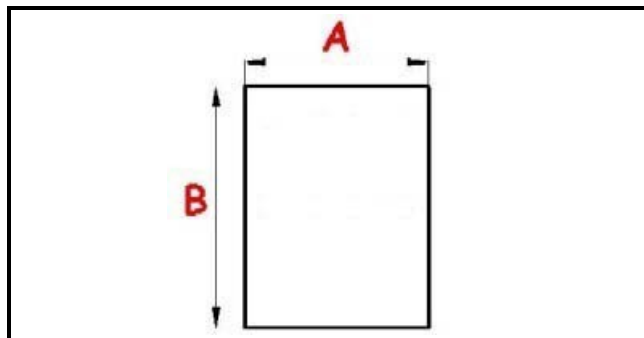

2123176

GUARNIZIONE MAGNETICA AD INCASTRO 1155x603mm (1140x588) QQ7

Data: 04-03-2025

Dati tecnici

| | |
|---------------|----------|
| LATO CORTO mm | A=603mm |
| LATO LUNGO mm | B=1155mm |
| TIPO PROFILO | QQ7 |