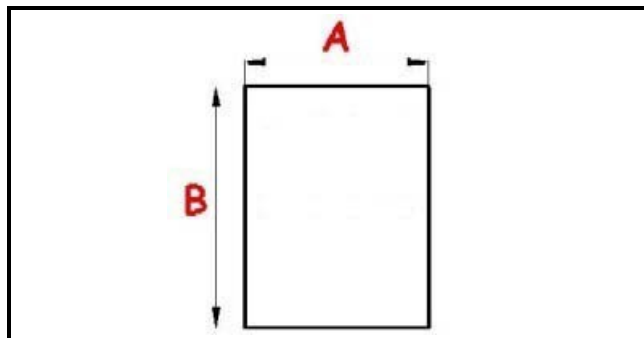

2123176

GUARNIZIONE MAGNETICA AD INCASTRO 1155x603mm (1140x588) QQ7

Data: 22-11-2024

Dati tecnici

LATO CORTO mm	A=603mm
LATO LUNGO mm	B=1155mm
TIPO PROFILO	QQ7