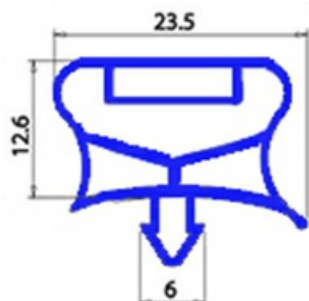

2123176

GUARNIZIONE MAGNETICA AD INCASTRO 1155x603mm (1140x588) QQ7

Data: 04-03-2025

Dati tecnici

| | |
|---------------|----------|
| LATO CORTO mm | A=603mm |
| LATO LUNGO mm | B=1155mm |
| TIPO PROFILO | QQ7 |