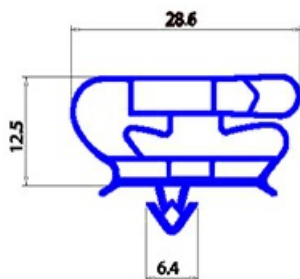

2123177

GUARNIZIONE PORTA 705X1150mm YY28

Data: 23-12-2024

Dati tecnici

LATO CORTO mm	A=705mm
LATO LUNGO mm	B=1150mm
TIPO PROFILO	YY28