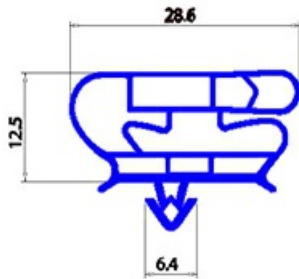

2123177

GUARNIZIONE PORTA 705X1150mm YY28

Data: 04-03-2025

Dati tecnici

LATO CORTO mm	A=705mm
LATO LUNGO mm	B=1150mm
TIPO PROFILO	YY28