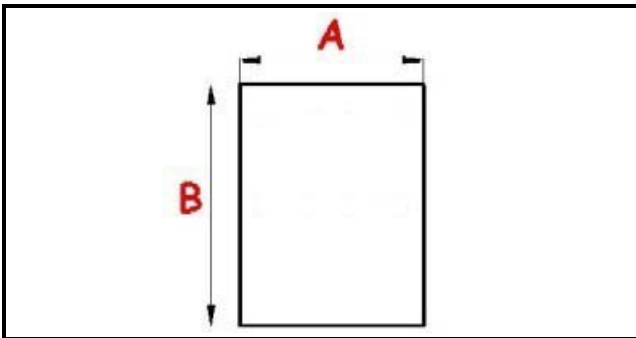

2123181

**GUARNIZIONE PORTA CISAPLAST 665X1505mm QQ4**

Data: 23-12-2024

**Dati tecnici**

LATO CORTO mm	A=665mm
LATO LUNGO mm	B=1505mm
TIPO PROFILO	QQ4

**Codici produttore**

ANGELO PO GRANDI CUCINE SPA