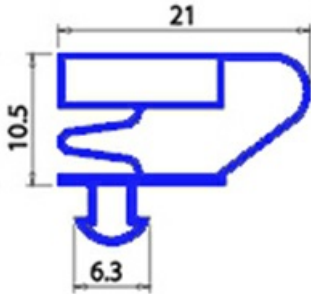

2123181

**GUARNIZIONE PORTA CISAPLAST 665X1505mm QQ4**

Data: 23-12-2024

**Dati tecnici**

LATO CORTO mm	A=665mm
LATO LUNGO mm	B=1505mm
TIPO PROFILO	QQ4

**Codici produttore**

ANGELO PO GRANDI CUCINE SPA