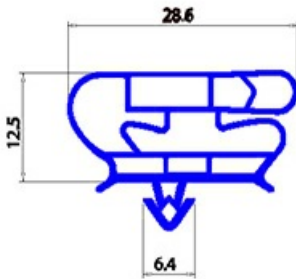

2123182

GUARNIZIONE MAGNETICA AD INCASTRO 661X1567mm YY28

Data: 04-03-2025

**Dati tecnici**

LATO CORTO mm	A=661mm
LATO LUNGO mm	B=1567mm
TIPO PROFILO	YY28

Codici produttore

COLD LINE S.R.L.