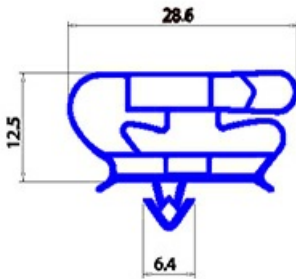

2123182

GUARNIZIONE MAGNETICA AD INCASTRO 661X1567mm YY28

Data: 23-12-2024

**Dati tecnici**

LATO CORTO mm	A=661mm
LATO LUNGO mm	B=1567mm
TIPO PROFILO	YY28

Codici produttore

COLD LINE S.R.L.