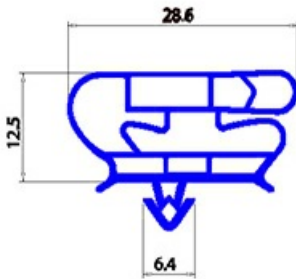

2123182

GUARNIZIONE MAGNETICA AD INCASTRO 661X1567mm YY28

Data: 23-11-2024

**Dati tecnici**

LATO CORTO mm	A=661mm
LATO LUNGO mm	B=1567mm
TIPO PROFILO	YY28

Codici produttore

COLD LINE S.R.L.