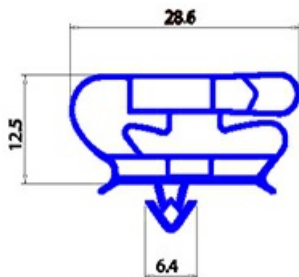

2123183

GUARNIZIONE MAGNETICA AD INCASTRO 430X700mm YY28 O.D.

Data: 04-03-2025

**Dati tecnici**

LATO CORTO mm	A=430mm
LATO LUNGO mm	B=700mm
TIPO PROFILO	YY28