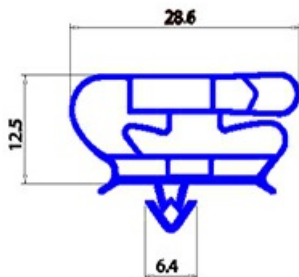

2123183

GUARNIZIONE MAGNETICA AD INCASTRO 430X700mm YY28 O.D.

Data: 26-11-2024

**Dati tecnici**

| | |
|---------------|---------|
| LATO CORTO mm | A=430mm |
| LATO LUNGO mm | B=700mm |
| TIPO PROFILO | YY28 |