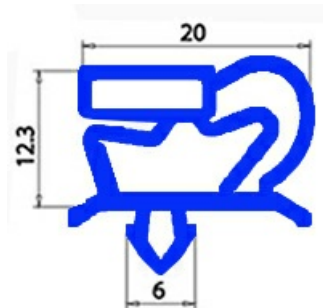

2123184

GUARNIZIONE PORTA 687x792mm QQ1

Data: 22-11-2024

Dati tecnici

LATO CORTO mm	A=687mm
LATO LUNGO mm	B=792mm
TIPO PROFILO	QQ1

Codici produttore

ANGELO PO GRANDI CUCINE SPA