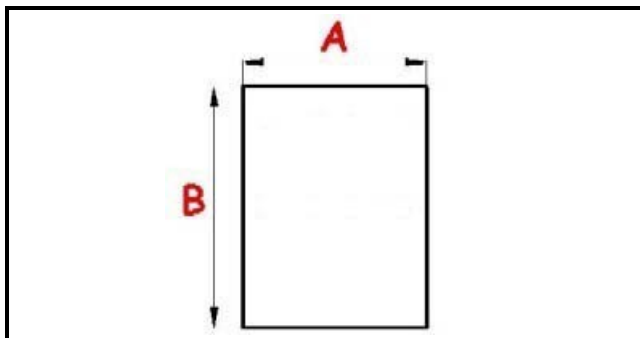

2123184

GUARNIZIONE PORTA 687x792mm QQ1

Data: 22-11-2024

Dati tecnici

LATO CORTO mm	A=687mm
LATO LUNGO mm	B=792mm
TIPO PROFILO	QQ1

Codici produttore

ANGELO PO GRANDI CUCINE SPA