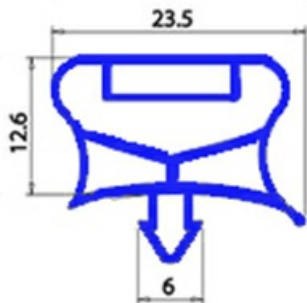

2123185

GUARNIZIONE MAGNETICA AD INCASTRO 670X905mm QQ7 O.D.

Data: 04-03-2025

**Dati tecnici**

LATO CORTO mm	A=670mm
LATO LUNGO mm	B=905mm
TIPO PROFILO	QQ7