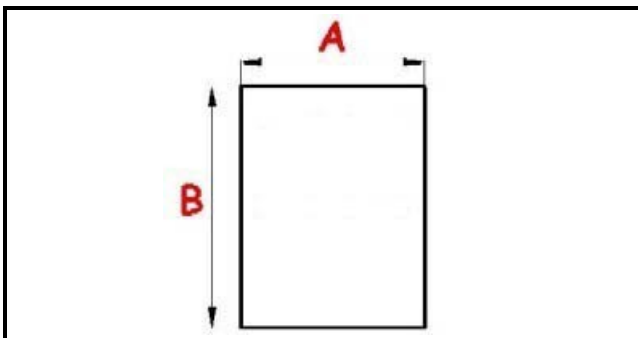

### Dati tecnici

LATO CORTO mm	A=440mm
LATO LUNGO mm	B=620mm
TIPO PROFILO	QQ7