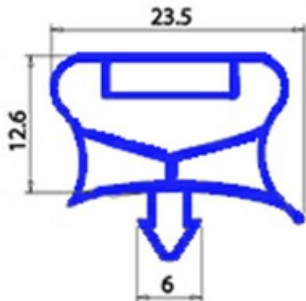

## GUARNIZIONE MAGNETICA AD INCASTRO 440X620mm QQ7

Data: 23-11-2024

### Dati tecnici

LATO CORTO mm	A=440mm
LATO LUNGO mm	B=620mm
TIPO PROFILO	QQ7