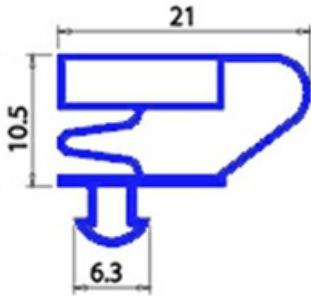

## GUARNIZIONE MAGNETICA AD INCASTRO 346X1085mm (338X1077mm INTERNO) QQ4

Data: 01-11-2024

### Dati tecnici

LATO CORTO mm	A=346mm
LATO LUNGO mm	B=1085mm
TIPO PROFILO	QQ4