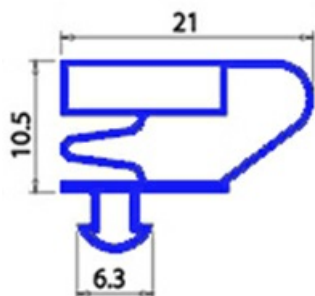

2123190

GUARNIZIONE MAGNETICA AD INCASTRO 346X1085mm (338X1077mm INTERNO) QQ4

Data: 25-11-2024

Dati tecnici

LATO CORTO mm	A=346mm
LATO LUNGO mm	B=1085mm
TIPO PROFILO	QQ4