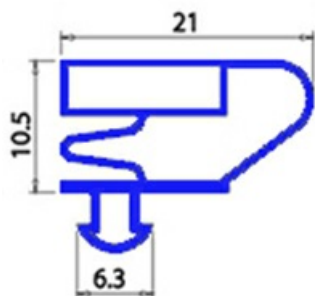

2123190

GUARNIZIONE MAGNETICA AD INCASTRO 346X1085mm (338X1077mm INTERNO) QQ4

Data: 04-03-2025

Dati tecnici

LATO CORTO mm	A=346mm
LATO LUNGO mm	B=1085mm
TIPO PROFILO	QQ4