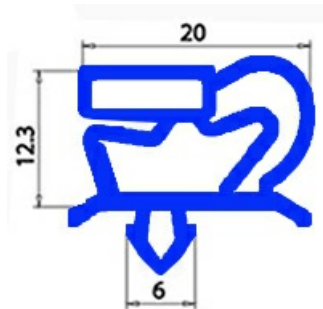

## GUARNIZIONE MAGNETICA AD INCASTRO 1093x354mm (int.1077x338mm) QQ1

Data: 01-11-2024

### Dati tecnici

LATO CORTO mm	A=354mm
LATO LUNGO mm	B=1093mm
TIPO PROFILO	QQ1