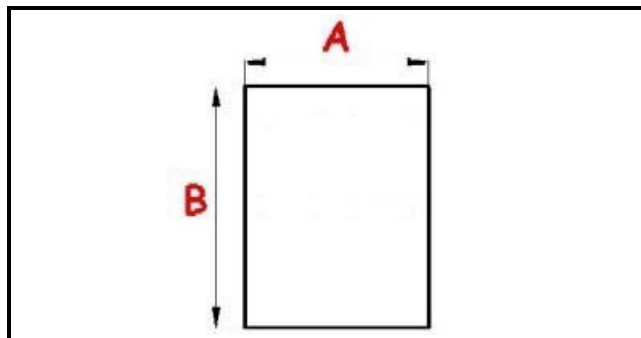

## GUARNIZIONE MAGNETICA AD INCASTRO 1093x354mm (int.1077x338mm) QQ1

Data: 01-11-2024

### Dati tecnici

LATO CORTO mm	A=354mm
LATO LUNGO mm	B=1093mm
TIPO PROFILO	QQ1