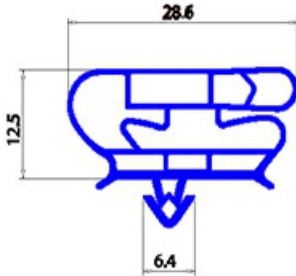

2123198

**GUARNIZIONE MAGNETICA AD INCASTRO 370X400mm YY28 O.D.**

Data: 11-01-2025

**Dati tecnici**

LATO CORTO mm	A=370mm
LATO LUNGO mm	B=400mm
TIPO PROFILO	YY28