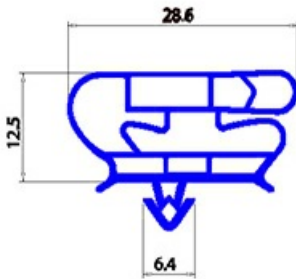

2123198

GUARNIZIONE MAGNETICA AD INCASTRO 370X400mm YY28 O.D.

Data: 22-11-2024

**Dati tecnici**

LATO CORTO mm	A=370mm
LATO LUNGO mm	B=400mm
TIPO PROFILO	YY28