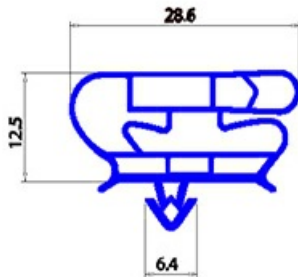

2123201

**GUARNIZIONE MAGNETICA AD INCASTRO 436X606MM YY28**

Data: 23-12-2024

**Dati tecnici**

LATO CORTO mm	A=436mm
LATO LUNGO mm	B=606mm
TIPO PROFILO	YY28

**Codici produttore**

COLD LINE S.R.L.