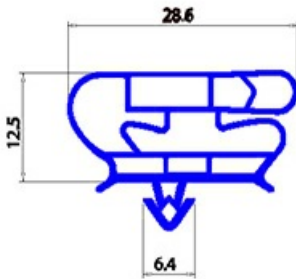

2123201

GUARNIZIONE MAGNETICA AD INCASTRO 436X606MM YY28

Data: 23-11-2024

**Dati tecnici**

LATO CORTO mm	A=436mm
LATO LUNGO mm	B=606mm
TIPO PROFILO	YY28

Codici produttore

COLD LINE S.R.L.