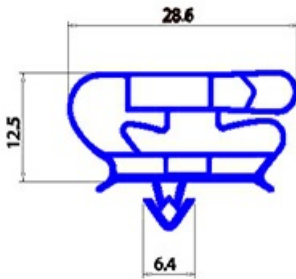

2123201

**GUARNIZIONE MAGNETICA AD INCASTRO 436X606MM YY28**

Data: 04-03-2025

**Dati tecnici**

LATO CORTO mm	A=436mm
LATO LUNGO mm	B=606mm
TIPO PROFILO	YY28

**Codici produttore**

COLD LINE S.R.L.