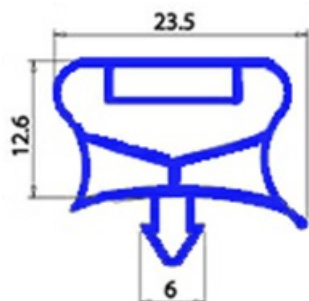

## GUARNIZIONE MAGNETICA AD INCASTRO 322X1134MM (INC.303X1115MM) QQ7

Data: 23-11-2024

### Dati tecnici

LATO CORTO mm	A=322mm
LATO LUNGO mm	B=1134mm
TIPO PROFILO	QQ7