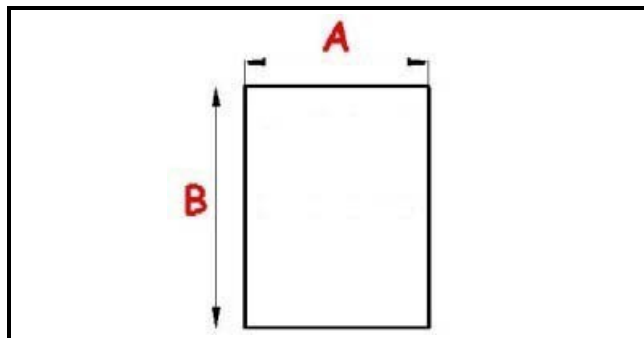

# GUARNIZIONE MAGNETICA AD INCASTRO 283X423MM YY32 O.D. RONDA

Data: 04-03-2025

## Dati tecnici

LATO CORTO mm	A=283mm
LATO LUNGO mm	B=423mm
TIPO PROFILO	YY32