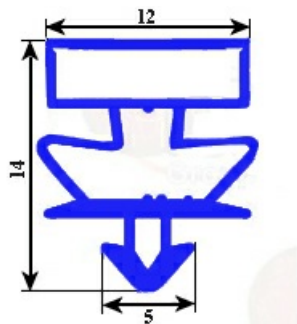

# GUARNIZIONE MAGNETICA AD INCASTRO 283X423MM YY32 O.D. RONDA

Data: 04-03-2025

## Dati tecnici

LATO CORTO mm	A=283mm
LATO LUNGO mm	B=423mm
TIPO PROFILO	YY32