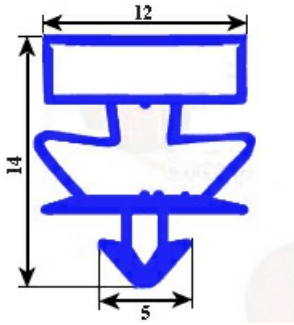

2123208

GUARNIZIONE MAGNETICA AD INCASTRO 283X423MM YY32 O.D. RONDA

Data: 26-11-2024

Dati tecnici

LATO CORTO mm	A=283mm
LATO LUNGO mm	B=423mm
TIPO PROFILO	YY32