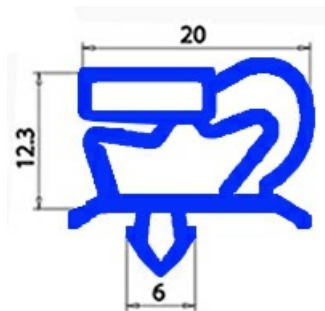

2123214

GUARNIZIONE MAGNETICA AD INCASTRO 494X1282mm QQ1 (INT.483X1271mm)

Data: 22-11-2024

Dati tecnici

LATO CORTO mm	A=494mm
LATO LUNGO mm	B=1282mm
TIPO PROFILO	QQ1