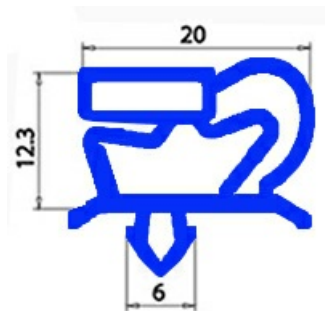

2123215

GUARNIZIONE MAGNETICA AD INCASTRO 494X1232mm QQ1 (INT.483X1221mm) NERA

Data: 22-12-2024

Dati tecnici

| | |
|---------------|----------|
| LATO CORTO mm | A=494mm |
| LATO LUNGO mm | B=1232mm |
| TIPO PROFILO | QQ1 |