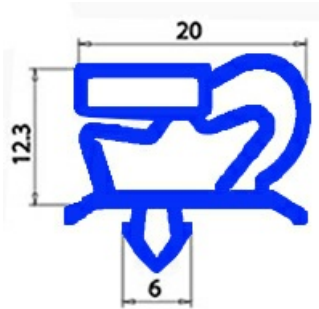

## GUARNIZIONE MAGNETICA AD INCASTRO 494X1232mm QQ1 (INT.483X1221mm) NERA

Data: 22-01-2025

### Dati tecnici

LATO CORTO mm	A=494mm
LATO LUNGO mm	B=1232mm
TIPO PROFILO	QQ1