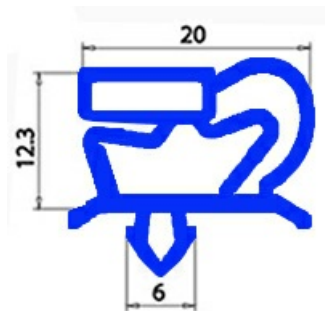

2123215

GUARNIZIONE MAGNETICA AD INCASTRO 494X1232mm QQ1 (INT.483X1221mm) NERA

Data: 22-12-2024

Dati tecnici

LATO CORTO mm	A=494mm
LATO LUNGO mm	B=1232mm
TIPO PROFILO	QQ1