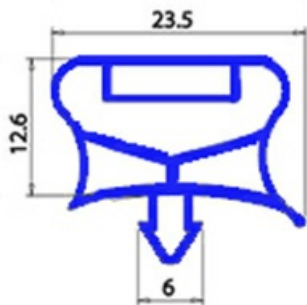

2123219

GUARNIZIONE MAGNETICA AD INCASTRO 499X601mm (INTERNO 457X559mm INCASTRO 480X582mm) QQ7 O.D.

Data: 04-03-2025

**Dati tecnici**

LATO CORTO mm	A=499mm
LATO LUNGO mm	B=601mm
TIPO PROFILO	QQ7