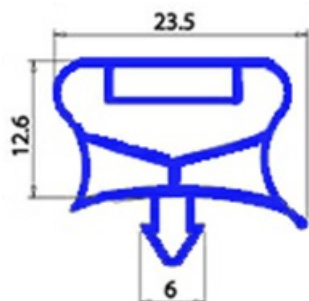

2123220

GUARNIZIONE MAGNETICA AD INCASTRO 337X1141mm (INCASTRO 317X1122mm) QQ7 O.D.

Data: 11-01-2025

Dati tecnici

LATO CORTO mm	A=337mm
LATO LUNGO mm	B=1141mm
TIPO PROFILO	QQ7