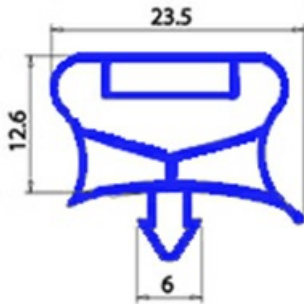

2123220

GUARNIZIONE MAGNETICA AD INCASTRO 337X1141mm (INCASTRO 317X1122mm) QQ7 O.D.

Data: 23-11-2024

Dati tecnici

LATO CORTO mm	A=337mm
LATO LUNGO mm	B=1141mm
TIPO PROFILO	QQ7