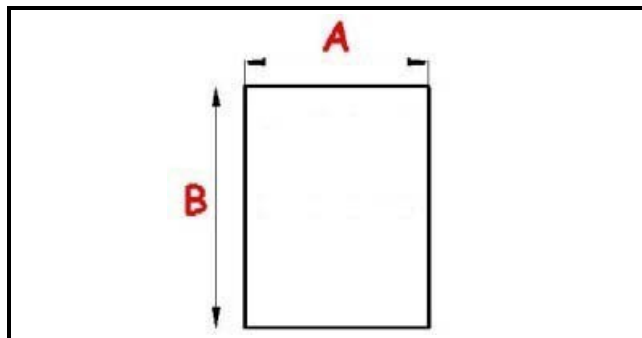

2123220

GUARNIZIONE MAGNETICA AD INCASTRO 337X1141mm (INCASTRO 317X1122mm) QQ7 O.D.

Data: 11-01-2025

Dati tecnici

LATO CORTO mm	A=337mm
LATO LUNGO mm	B=1141mm
TIPO PROFILO	QQ7