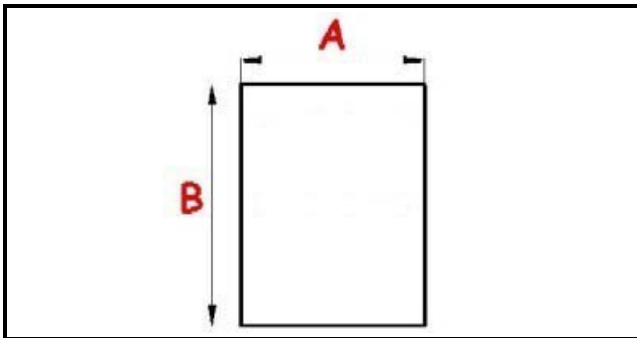

2123220

GUARNIZIONE MAGNETICA AD INCASTRO 337X1141mm (INCASTRO 317X1122mm) QQ7 O.D.

Data: 23-11-2024

Dati tecnici

LATO CORTO mm	A=337mm
LATO LUNGO mm	B=1141mm
TIPO PROFILO	QQ7