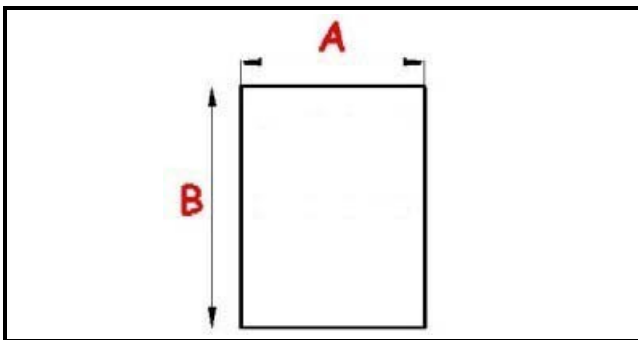

# GUARNIZIONE MAGNETICA AD INCASTRO 342X742mm (INCASTRO 323X723mm) QQ7

Data: 22-11-2024

## Dati tecnici

LATO CORTO mm	A=342mm
LATO LUNGO mm	B=742mm
TIPO PROFILO	QQ7