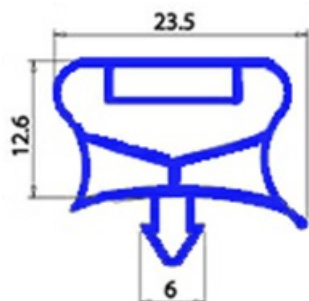

2123223

GUARNIZIONE MAGNETICA AD INCASTRO 342X742mm (INCASTRO 323X723mm) QQ7

Data: 22-01-2025

Dati tecnici

LATO CORTO mm	A=342mm
LATO LUNGO mm	B=742mm
TIPO PROFILO	QQ7