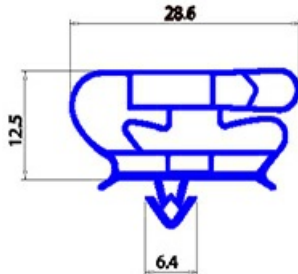

2123225

GUARNIZIONE MAGNETICA AD INCASTRO 371X661mm P1500 (YY28)

Data: 22-11-2024

ORIGINAL
OSP
SPARE PARTS

Dati tecnici

LATO CORTO mm	A=371mm
LATO LUNGO mm	B=661mm
TIPO PROFILO	YY28

Codici produttore

COLD LINE S.R.L.