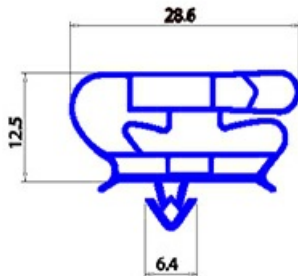

# GUARNIZIONE MAGNETICA AD INCASTRO 371X661mm P1500 (YY28)

Data: 22-01-2025

ORIGINAL  
**OSP**  
SPARE PARTS

## Dati tecnici

LATO CORTO mm	A=371mm
LATO LUNGO mm	B=661mm
TIPO PROFILO	YY28