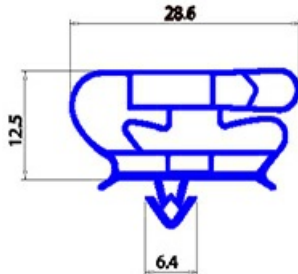

2123225

GUARNIZIONE MAGNETICA AD INCASTRO 371X661mm P1500 (YY28)

Data: 23-12-2024

ORIGINAL
OSP
SPARE PARTS

Dati tecnici

LATO CORTO mm	A=371mm
LATO LUNGO mm	B=661mm
TIPO PROFILO	YY28

Codici produttore

COLD LINE S.R.L.