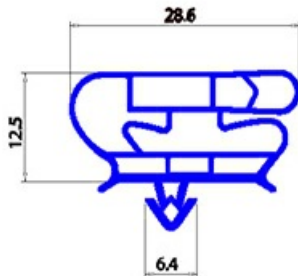

2123225

GUARNIZIONE MAGNETICA AD INCASTRO 371X661mm P1500 (YY28)

Data: 04-03-2025

ORIGINAL
OSP
SPARE PARTS

Dati tecnici

LATO CORTO mm	A=371mm
LATO LUNGO mm	B=661mm
TIPO PROFILO	YY28

Codici produttore

COLD LINE S.R.L.