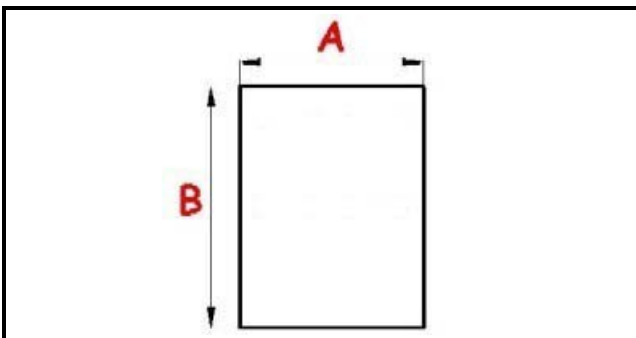

2123225

GUARNIZIONE MAGNETICA AD INCASTRO 371X661mm P1500 (YY28)

Data: 04-03-2025

ORIGINAL
OSP
SPARE PARTS

Dati tecnici

LATO CORTO mm	A=371mm
LATO LUNGO mm	B=661mm
TIPO PROFILO	YY28

Codici produttore

COLD LINE S.R.L.