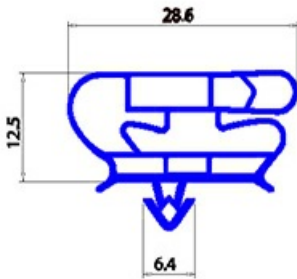

2123226

GUARNIZIONE CASS. 1/2 GN 036 269X392MM YY28

Data: 22-01-2025

**Dati tecnici**

LATO CORTO mm	A=269mm
LATO LUNGO mm	B=392mm
TIPO PROFILO	YY28

Codici produttore

ANGELO PO GRANDI CUCINE SPA

ANGELO PO GRANDI CUCINE SPA