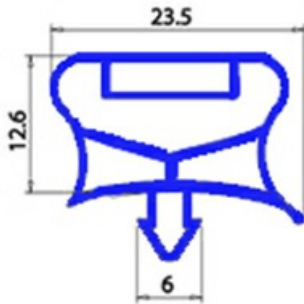

## GUARNIZIONE MAGNETICA AD INCASTRO 334X771mm (INCASTRO 315X752mm, INTERNO 292X729mm) QQ7

Data: 04-03-2025

### Dati tecnici

LATO CORTO mm	A=334mm
LATO LUNGO mm	B=771mm
TIPO PROFILO	QQ7