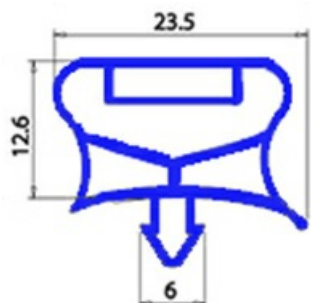

2123230

GUARNIZIONE MAGNETICA AD INCASTRO 452X700mm QQ7 O.D

Data: 20-04-2025

Dati tecnici

LATO CORTO mm	A=452mm
LATO LUNGO mm	B=700mm
TIPO PROFILO	QQ7