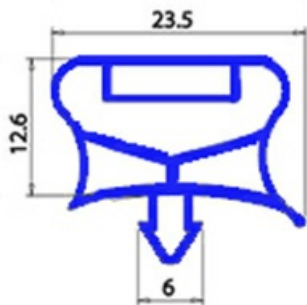

2123239

GUARNIZIONE MAGNETICA AD INCASTRO 444X1169mm (INTERNA 425X1150mm) QQ7 O.D.

Data: 04-03-2025

Dati tecnici

LATO CORTO mm	A=444mm
LATO LUNGO mm	B=1169mm
TIPO PROFILO	QQ7