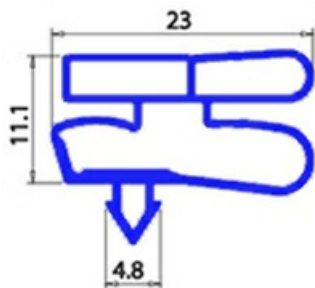

2123243

GUARNIZIONE MAGNETICA AD INCASTRO PORTA IBERNA 664X1565MM XX3

Data: 22-01-2025

Dati tecnici

LATO CORTO mm	A=664mm
LATO LUNGO mm	B=1565mm
TIPO PROFILO	XX3