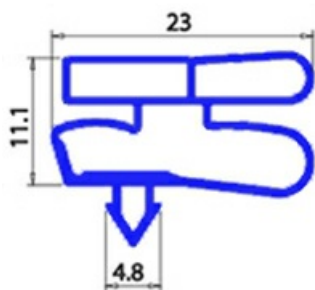

2123243

GUARNIZIONE MAGNETICA AD INCASTRO PORTA IBERNA 664X1565MM XX3

Data: 23-11-2024

Dati tecnici

LATO CORTO mm	A=664mm
LATO LUNGO mm	B=1565mm
TIPO PROFILO	XX3