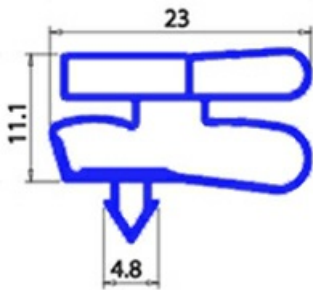

# GUARNIZIONE MAGNETICA AD INCASTRO PORTA IBERNA 664X1565MM XX3

Data: 16-04-2025

## Dati tecnici

LATO CORTO mm	A=664mm
LATO LUNGO mm	B=1565mm
TIPO PROFILO	XX3