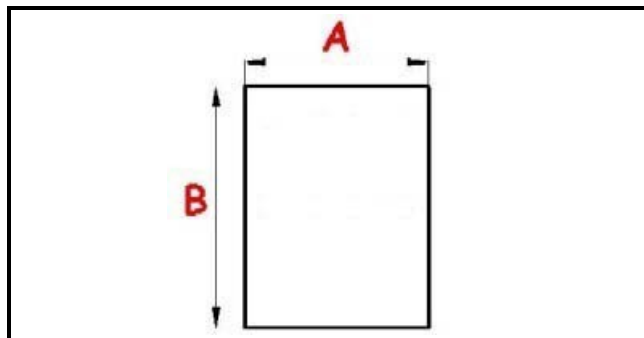

2123243

GUARNIZIONE MAGNETICA AD INCASTRO PORTA IBERNA 664X1565MM XX3

Data: 23-11-2024

Dati tecnici

LATO CORTO mm	A=664mm
LATO LUNGO mm	B=1565mm
TIPO PROFILO	XX3