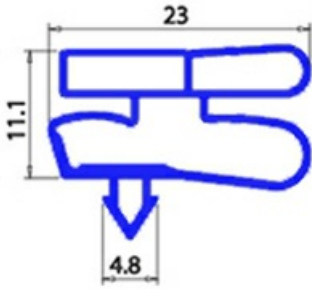

2123243

GUARNIZIONE MAGNETICA AD INCASTRO PORTA IBERNA 664X1565MM XX3

Data: 04-03-2025

Dati tecnici

LATO CORTO mm	A=664mm
LATO LUNGO mm	B=1565mm
TIPO PROFILO	XX3