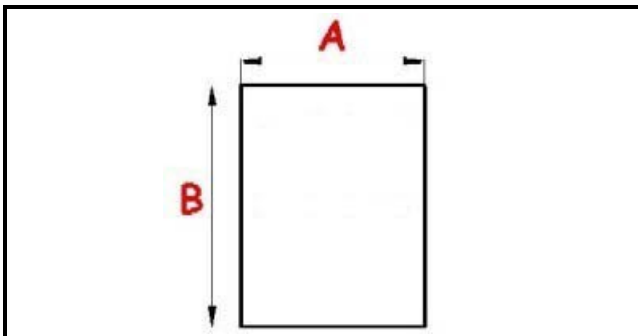

# GUARNIZIONE MAGNETICA AD INCASTRO PORTA IBERNA 664X1565MM XX3

Data: 16-04-2025

## Dati tecnici

LATO CORTO mm	A=664mm
LATO LUNGO mm	B=1565mm
TIPO PROFILO	XX3