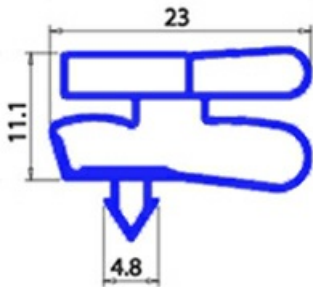

2123243

GUARNIZIONE MAGNETICA AD INCASTRO PORTA IBERNA 664X1565MM XX3

Data: 23-12-2024

Dati tecnici

LATO CORTO mm	A=664mm
LATO LUNGO mm	B=1565mm
TIPO PROFILO	XX3