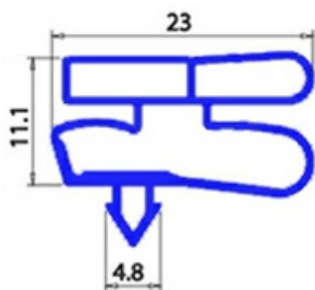

2123244

GUARNIZIONE MAGNETICA AD INCASTRO PER VETRINE IBERNA 665X1365mm XX3

Data: 04-03-2025

Dati tecnici

LATO CORTO mm	A=665mm
LATO LUNGO mm	B=1365mm
TIPO PROFILO	XX3