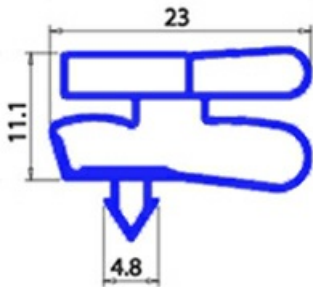

2123244

GUARNIZIONE MAGNETICA AD INCASTRO PER VETRINE IBERNA 665X1365mm XX3

Data: 23-11-2024

Dati tecnici

LATO CORTO mm	A=665mm
LATO LUNGO mm	B=1365mm
TIPO PROFILO	XX3