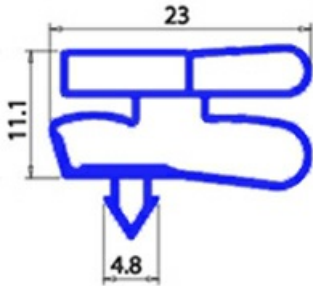

2123245

GUARNIZIONE MAGNETICA AD INCASTRO 1550X655 MM XX3

Data: 22-01-2025

**Dati tecnici**

LATO CORTO mm	A=655mm
LATO LUNGO mm	B=1550mm
TIPO PROFILO	XX3