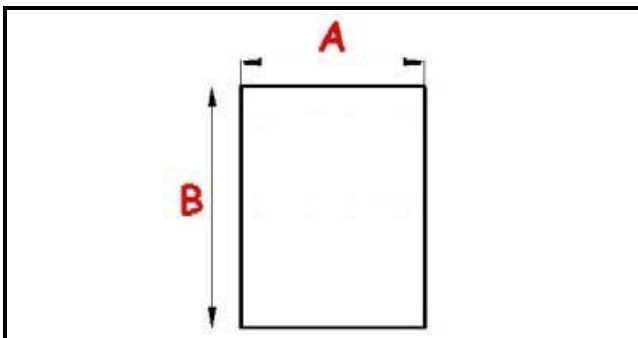

2123245

GUARNIZIONE MAGNETICA AD INCASTRO 1550X655 MM XX3

Data: 22-01-2025

**Dati tecnici**

LATO CORTO mm	A=655mm
LATO LUNGO mm	B=1550mm
TIPO PROFILO	XX3