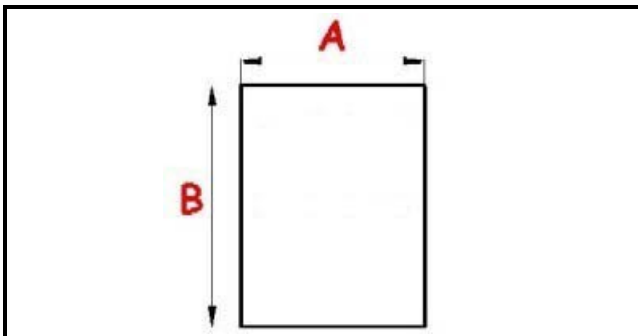

# GUARNIZIONE MAGNETICA AD INCASTRO 670X1600mm XX3

Data: 16-04-2025

## Dati tecnici

LATO CORTO mm	A=670mm
LATO LUNGO mm	B=1600mm
TIPO PROFILO	XX3