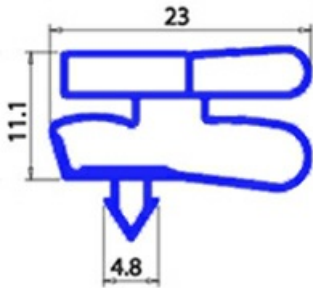

# GUARNIZIONE MAGNETICA AD INCASTRO 670X1600mm XX3

Data: 16-04-2025

## Dati tecnici

LATO CORTO mm	A=670mm
LATO LUNGO mm	B=1600mm
TIPO PROFILO	XX3