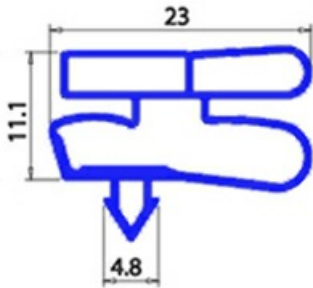

2123252

GUARNIZIONE MAGNETICA AD INCASTRO. 295X425 MM XX3

Data: 16-04-2025

Dati tecnici

LATO CORTO mm	A=295mm
LATO LUNGO mm	B=425mm
TIPO PROFILO	XX3