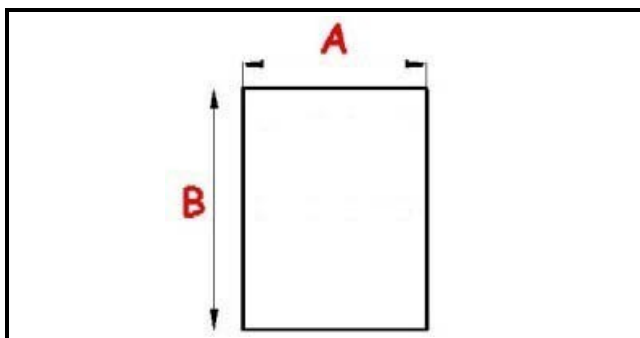

2123252

**GUARNIZIONE MAGNETICA AD INCASTRO. 295X425 MM XX3**

Data: 22-01-2025

**Dati tecnici**

LATO CORTO mm	A=295mm
LATO LUNGO mm	B=425mm
TIPO PROFILO	XX3