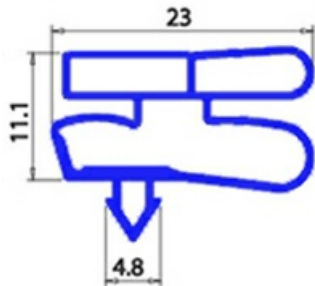

2123252

**GUARNIZIONE MAGNETICA AD INCASTRO. 295X425 MM XX3**

Data: 23-12-2024

**Dati tecnici**

LATO CORTO mm	A=295mm
LATO LUNGO mm	B=425mm
TIPO PROFILO	XX3