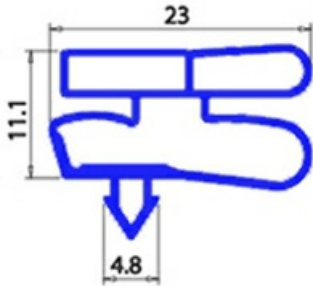

2123252

**GUARNIZIONE MAGNETICA AD INCASTRO. 295X425 MM XX3**

Data: 04-03-2025

**Dati tecnici**

LATO CORTO mm	A=295mm
LATO LUNGO mm	B=425mm
TIPO PROFILO	XX3