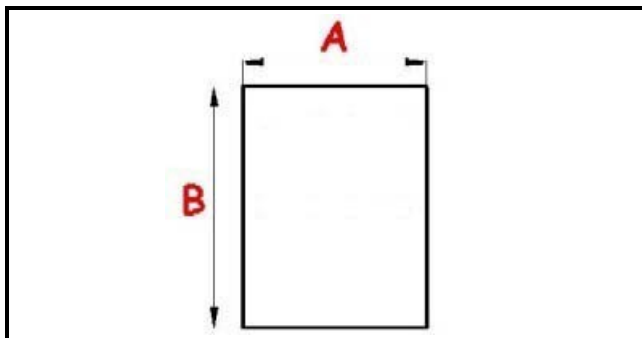

2123253

GUARNIZIONE MAGNETICA AD INCASTRO X SPORTELLO ARMADIO 655X750 XX3

Data: 23-11-2024

Dati tecnici

LATO CORTO mm	A=655mm
LATO LUNGO mm	B=750mm
TIPO PROFILO	XX3