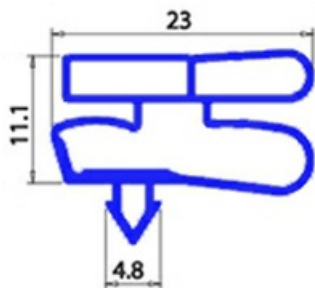

2123253

GUARNIZIONE MAGNETICA AD INCASTRO X SPORTELLO ARMADIO 655X750 XX3

Data: 23-11-2024

Dati tecnici

LATO CORTO mm	A=655mm
LATO LUNGO mm	B=750mm
TIPO PROFILO	XX3