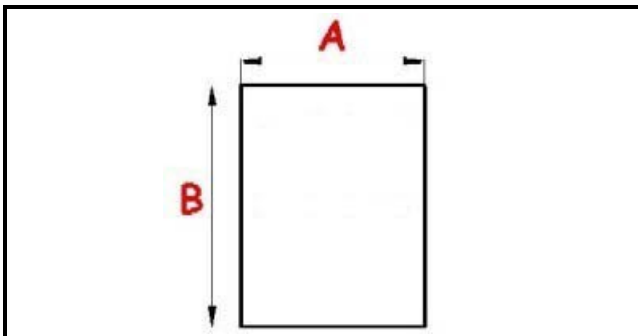

2123253

GUARNIZIONE MAGNETICA AD INCASTRO X SPORTELLO ARMADIO 655X750 XX3

Data: 16-04-2025

Dati tecnici

LATO CORTO mm	A=655mm
LATO LUNGO mm	B=750mm
TIPO PROFILO	XX3