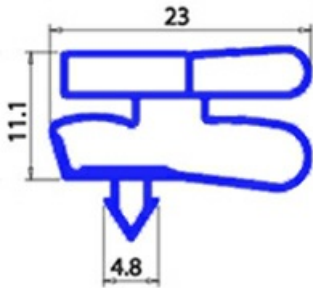

2123253

GUARNIZIONE MAGNETICA AD INCASTRO X SPORTELLO ARMADIO 655X750 XX3

Data: 16-04-2025

Dati tecnici

LATO CORTO mm	A=655mm
LATO LUNGO mm	B=750mm
TIPO PROFILO	XX3