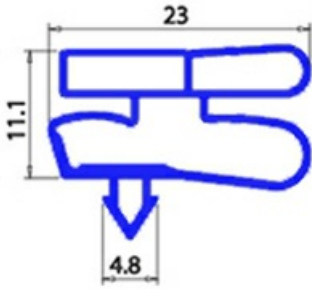

2123253

GUARNIZIONE MAGNETICA AD INCASTRO X SPORTELLO ARMADIO 655X750 XX3

Data: 23-12-2024

Dati tecnici

LATO CORTO mm	A=655mm
LATO LUNGO mm	B=750mm
TIPO PROFILO	XX3