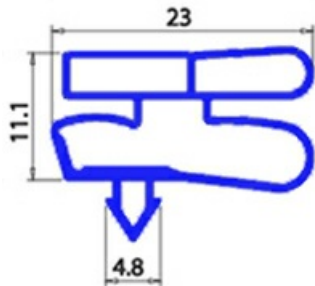

2123254

GUARNIZIONE MAGNETICA AD INCASTRO 760X665 MM XX3

Data: 23-12-2024

Dati tecnici

LATO CORTO mm	A=665mm
LATO LUNGO mm	B=760mm
TIPO PROFILO	XX3