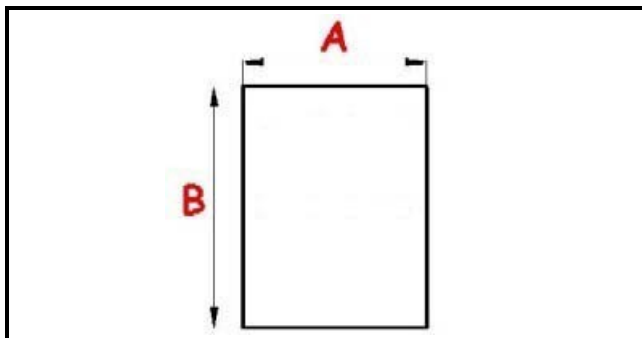

2123254

GUARNIZIONE MAGNETICA AD INCASTRO 760X665 MM XX3

Data: 23-12-2024

Dati tecnici

LATO CORTO mm	A=665mm
LATO LUNGO mm	B=760mm
TIPO PROFILO	XX3