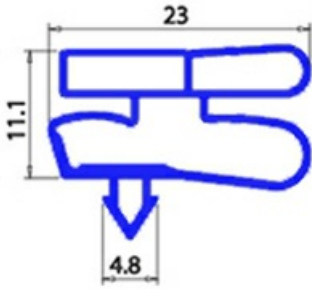

# GUARNIZIONE MAGNETICA AD INCASTRO 661X1422 EXPO J-J N-J E XX3

Data: 22-01-2025

## Dati tecnici

LATO CORTO mm	A=661mm
LATO LUNGO mm	B=1422mm
TIPO PROFILO	XX3