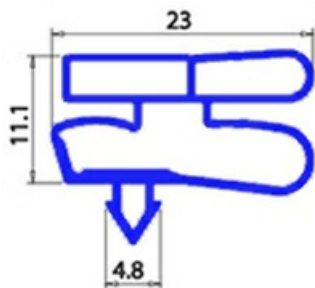

# GUARNIZIONE MAGNETICA AD INCASTRO 661X1422 EXPO J-J N-J E XX3

Data: 23-11-2024

## Dati tecnici

LATO CORTO mm	A=661mm
LATO LUNGO mm	B=1422mm
TIPO PROFILO	XX3