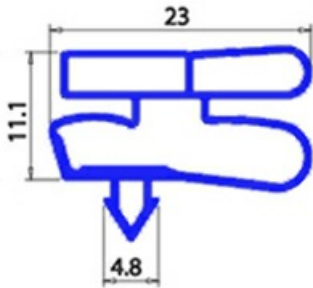

# GUARNIZIONE MAGNETICA A INCASTRO 475X620MM XX3 O.D.

Data: 16-04-2025

## Dati tecnici

LATO CORTO mm	A=475mm
LATO LUNGO mm	B=620mm
TIPO PROFILO	XX3