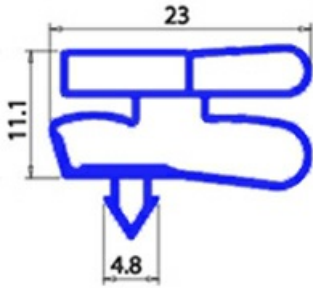

# GUARNIZIONE MAGNETICA A INCASTRO 1645X674MM XX3

Data: 16-04-2025

## Dati tecnici

LATO CORTO mm	A=674mm
LATO LUNGO mm	B=1645mm
TIPO PROFILO	XX3