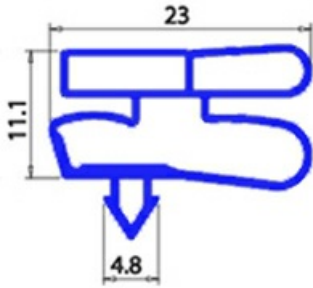

2123263

GUARNIZIONE MAGNETICA A INCASTRO 1645X674MM XX3

Data: 23-12-2024

**Dati tecnici**

LATO CORTO mm	A=674mm
LATO LUNGO mm	B=1645mm
TIPO PROFILO	XX3