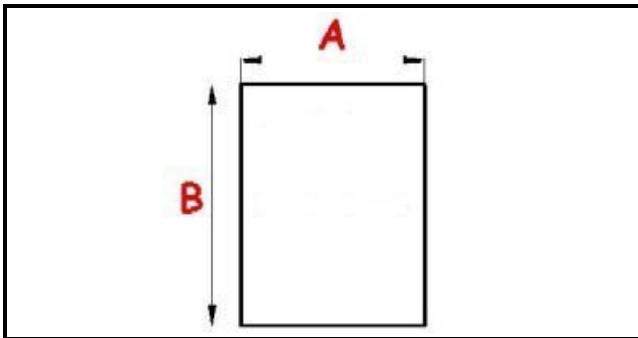

2123263

GUARNIZIONE MAGNETICA A INCASTRO 1645X674MM XX3

Data: 23-12-2024

**Dati tecnici**

LATO CORTO mm	A=674mm
LATO LUNGO mm	B=1645mm
TIPO PROFILO	XX3