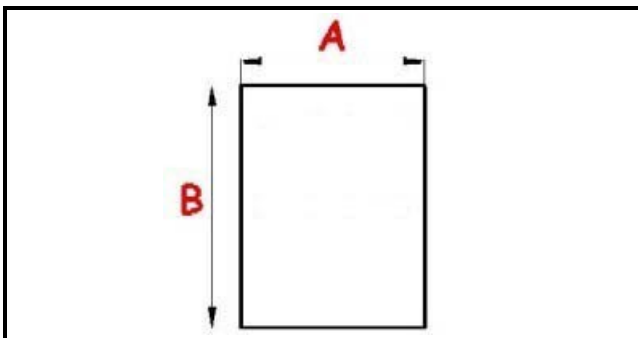

# GUARNIZIONE MAGNETICA A INCASTRO 1645X674MM XX3

Data: 16-04-2025

## Dati tecnici

LATO CORTO mm	A=674mm
LATO LUNGO mm	B=1645mm
TIPO PROFILO	XX3