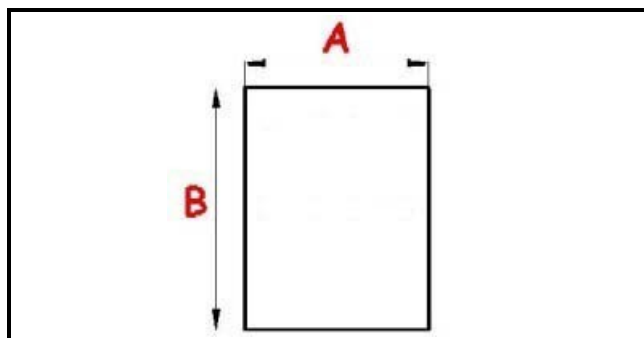

2123264

GUARNIZIONE MAGNETICA A INCASTRO 190X430MM XX3

Data: 16-04-2025

Dati tecnici

LATO CORTO mm	A=190mm
LATO LUNGO mm	B=430mm
TIPO PROFILO	XX3