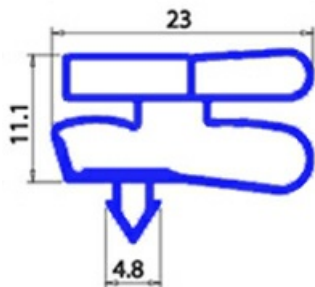

2123264

GUARNIZIONE MAGNETICA A INCASTRO 190X430MM XX3

Data: 16-04-2025

Dati tecnici

LATO CORTO mm	A=190mm
LATO LUNGO mm	B=430mm
TIPO PROFILO	XX3