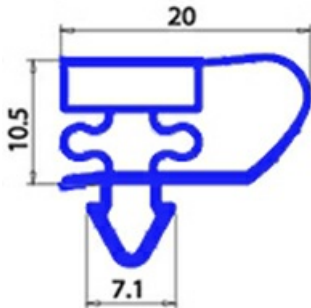

2123268

GUAR.PORTA S900.17CIN YY22 410X495mm

Data: 04-03-2025

ORIGINAL
OSP
SPARE PARTS**Dati tecnici**

LATO CORTO mm	A=410mm
LATO LUNGO mm	B=495mm
TIPO PROFILO	YY22

Codici produttore

ANGELO PO GRANDI CUCINE SPA
SAGI REFRIGERATION UNIT ANGELO PO GRANDI CUCINE SPA A SOCIO