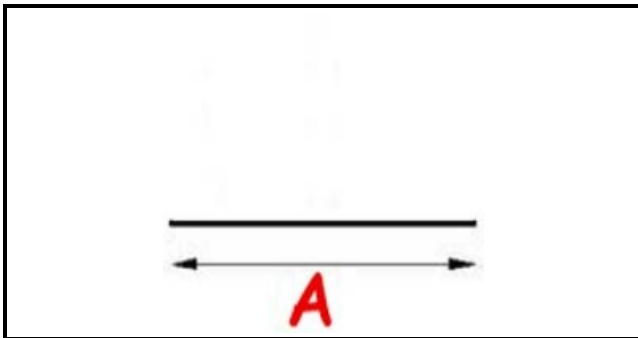

2123269

GUARNIZIONE A INCASTRO BARRA 2500mm QQ21

Data: 23-12-2024

Dati tecnici

LATO LUNGO mm	A=2500mm
TIPO PROFILO	QQ21