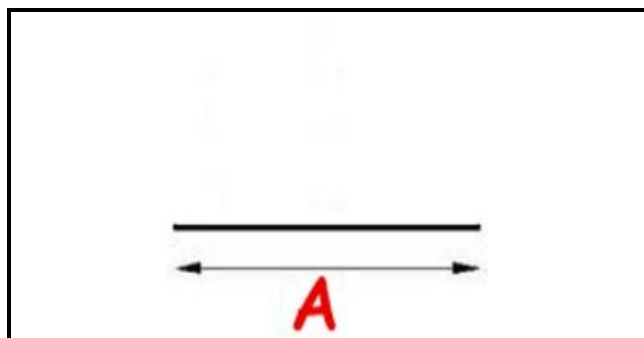

2123269

GUARNIZIONE A INCASTRO BARRA 2500mm QQ21

Data: 04-03-2025

Dati tecnici

LATO LUNGO mm	A=2500mm
TIPO PROFILO	QQ21