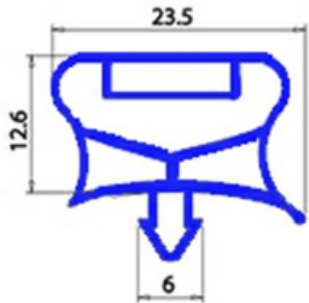

# GUARNIZIONE PORTA 385x400mm QQ7

Data: 19-04-2025

ORIGINAL  
**OSP**  
SPARE PARTS

## Dati tecnici

LATO CORTO mm	A=385mm
LATO LUNGO mm	B=400mm
TIPO PROFILO	QQ7