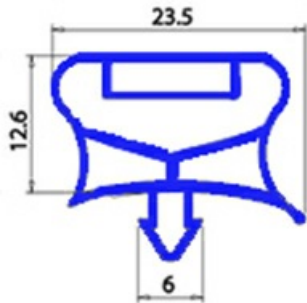

2123273

GUARNIZIONE PORTA 385x400mm QQ7

Data: 04-03-2025

ORIGINAL
OSP
SPARE PARTS

Dati tecnici

LATO CORTO mm	A=385mm
LATO LUNGO mm	B=400mm
TIPO PROFILO	QQ7

Codici produttore

MBM- EUROTEC SRL -