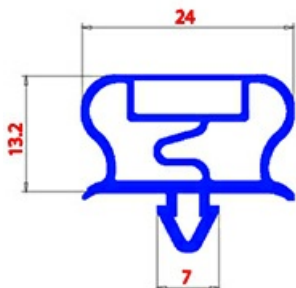

2123275

GUARNIZIONE MAGNETICA AD INCASTRO 750X1570mm QQ21 O.D.

Data: 23-11-2024

**Dati tecnici**

LATO CORTO mm	A=750mm
LATO LUNGO mm	B=1570mm
TIPO PROFILO	QQ21