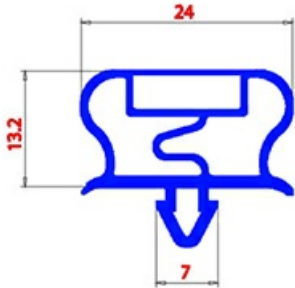

2123275

GUARNIZIONE MAGNETICA AD INCASTRO 750X1570mm QQ21 O.D.

Data: 23-12-2024

**Dati tecnici**

LATO CORTO mm	A=750mm
LATO LUNGO mm	B=1570mm
TIPO PROFILO	QQ21