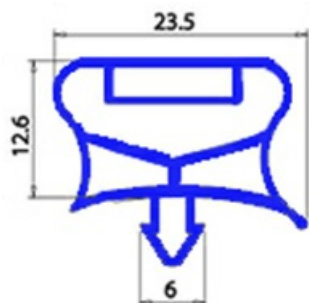

2123276

GUARNIZIONE MAGNETICA AD INCASTRO 337X1164mm EST (INTERASSE 317X1145mm) QQ7

Data: 04-03-2025

Dati tecnici

LATO CORTO mm	A=337mm
LATO LUNGO mm	B=1164mm
TIPO PROFILO	QQ7