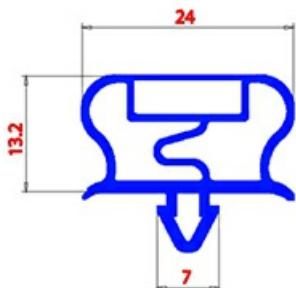

2123277

GUARNIZIONE MAGNETICA AD INCASTRO 400X590mm QQ21 O.D.

Data: 22-11-2024

**Dati tecnici**

LATO CORTO mm	A=400mm
LATO LUNGO mm	B=590mm
TIPO PROFILO	QQ21