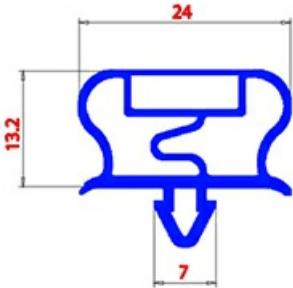

2123277

**GUARNIZIONE MAGNETICA AD INCASTRO 400X590mm QQ21 O.D.**

Data: 23-12-2024

**Dati tecnici**

LATO CORTO mm	A=400mm
LATO LUNGO mm	B=590mm
TIPO PROFILO	QQ21