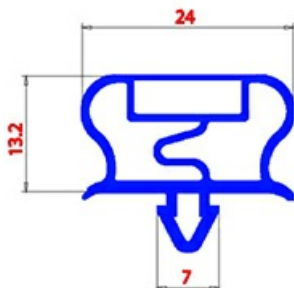

2123278

GUARNIZIONE MAGNETICA AD INCASTRO 430X625mm QQ21 O.D.

Data: 23-11-2024

**Dati tecnici**

LATO CORTO mm	A=430mm
LATO LUNGO mm	B=625mm
TIPO PROFILO	QQ21