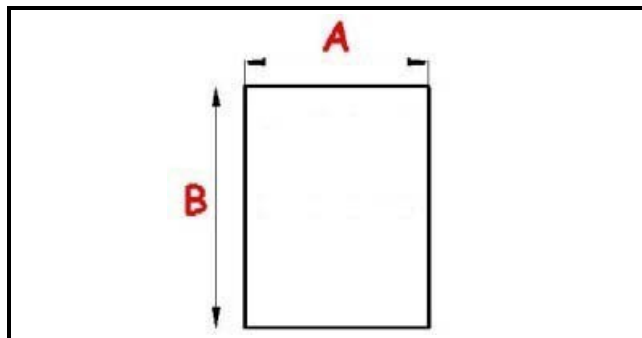

## GUARNIZIONE MAGNETICA AD INCASTRO 423X613mm EST. (INTERASSE 412X602mm) QQ1

Data: 22-11-2024

### Dati tecnici

LATO CORTO mm	A=423mm
LATO LUNGO mm	B=613mm
TIPO PROFILO	QQ1