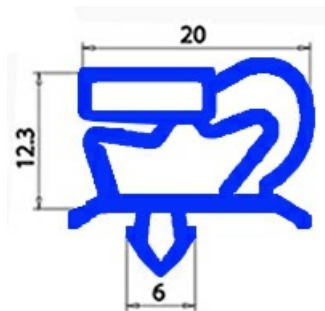

## GUARNIZIONE MAGNETICA AD INCASTRO 423X613mm EST. (INTERASSE 412X602mm) QQ1

Data: 04-03-2025

### Dati tecnici

|               |         |
|---------------|---------|
| LATO CORTO mm | A=423mm |
| LATO LUNGO mm | B=613mm |
| TIPO PROFILO  | QQ1     |