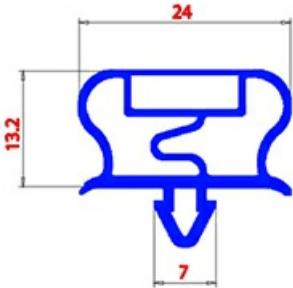

2123280

**GUARNIZIONE MAGNETICA AD INCASTRO 420X600mm QQ21 O.D.**

Data: 22-11-2024

**Dati tecnici**

LATO CORTO mm	A=420mm
LATO LUNGO mm	B=600mm
TIPO PROFILO	QQ21