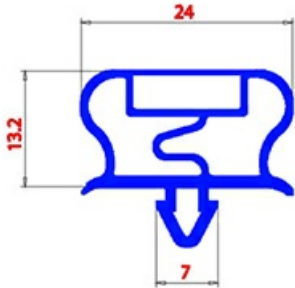

2123281

**GUARNIZIONE MAGNETICA AD INCASTRO 600X1480mm QQ21 O.D.**

Data: 23-12-2024

**Dati tecnici**

LATO CORTO mm	A=600mm
LATO LUNGO mm	B=1480mm
TIPO PROFILO	QQ21