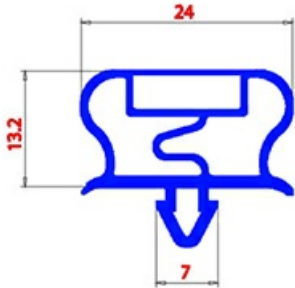

2123283

GUARNIZIONE MAGNETICA AD INCASTRO 405X555mm QQ21 O.D.

Data: 04-03-2025

ORIGINAL
OSP
SPARE PARTS**Dati tecnici**

LATO CORTO mm	A=405mm
LATO LUNGO mm	B=555mm
TIPO PROFILO	QQ21