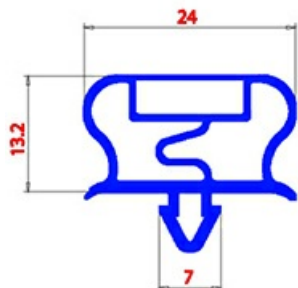

2123286

GUARNIZIONE MAGNETICA AD INCASTRO 490X620mm QQ21 O.D.

Data: 04-03-2025

**Dati tecnici**

LATO CORTO mm	A=490mm
LATO LUNGO mm	B=620mm
TIPO PROFILO	QQ21