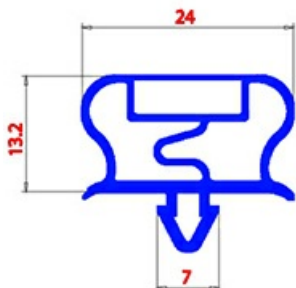

2123287

**GUARNIZIONE MAGNETICA AD INCASTRO 631X1522mm QQ21 O.D.**

Data: 04-03-2025

**Dati tecnici**

LATO CORTO mm	A=631mm
LATO LUNGO mm	B=1522mm
TIPO PROFILO	QQ21