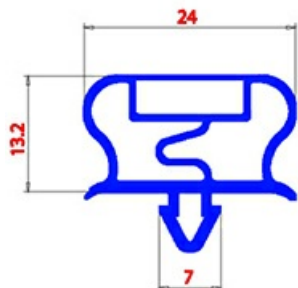

2123288

GUARNIZIONE MAGNETICA AD INCASTRO 220X380mm QQ21 O.D

Data: 23-12-2024

**Dati tecnici**

LATO CORTO mm	A=220mm
LATO LUNGO mm	B=380mm
TIPO PROFILO	QQ21